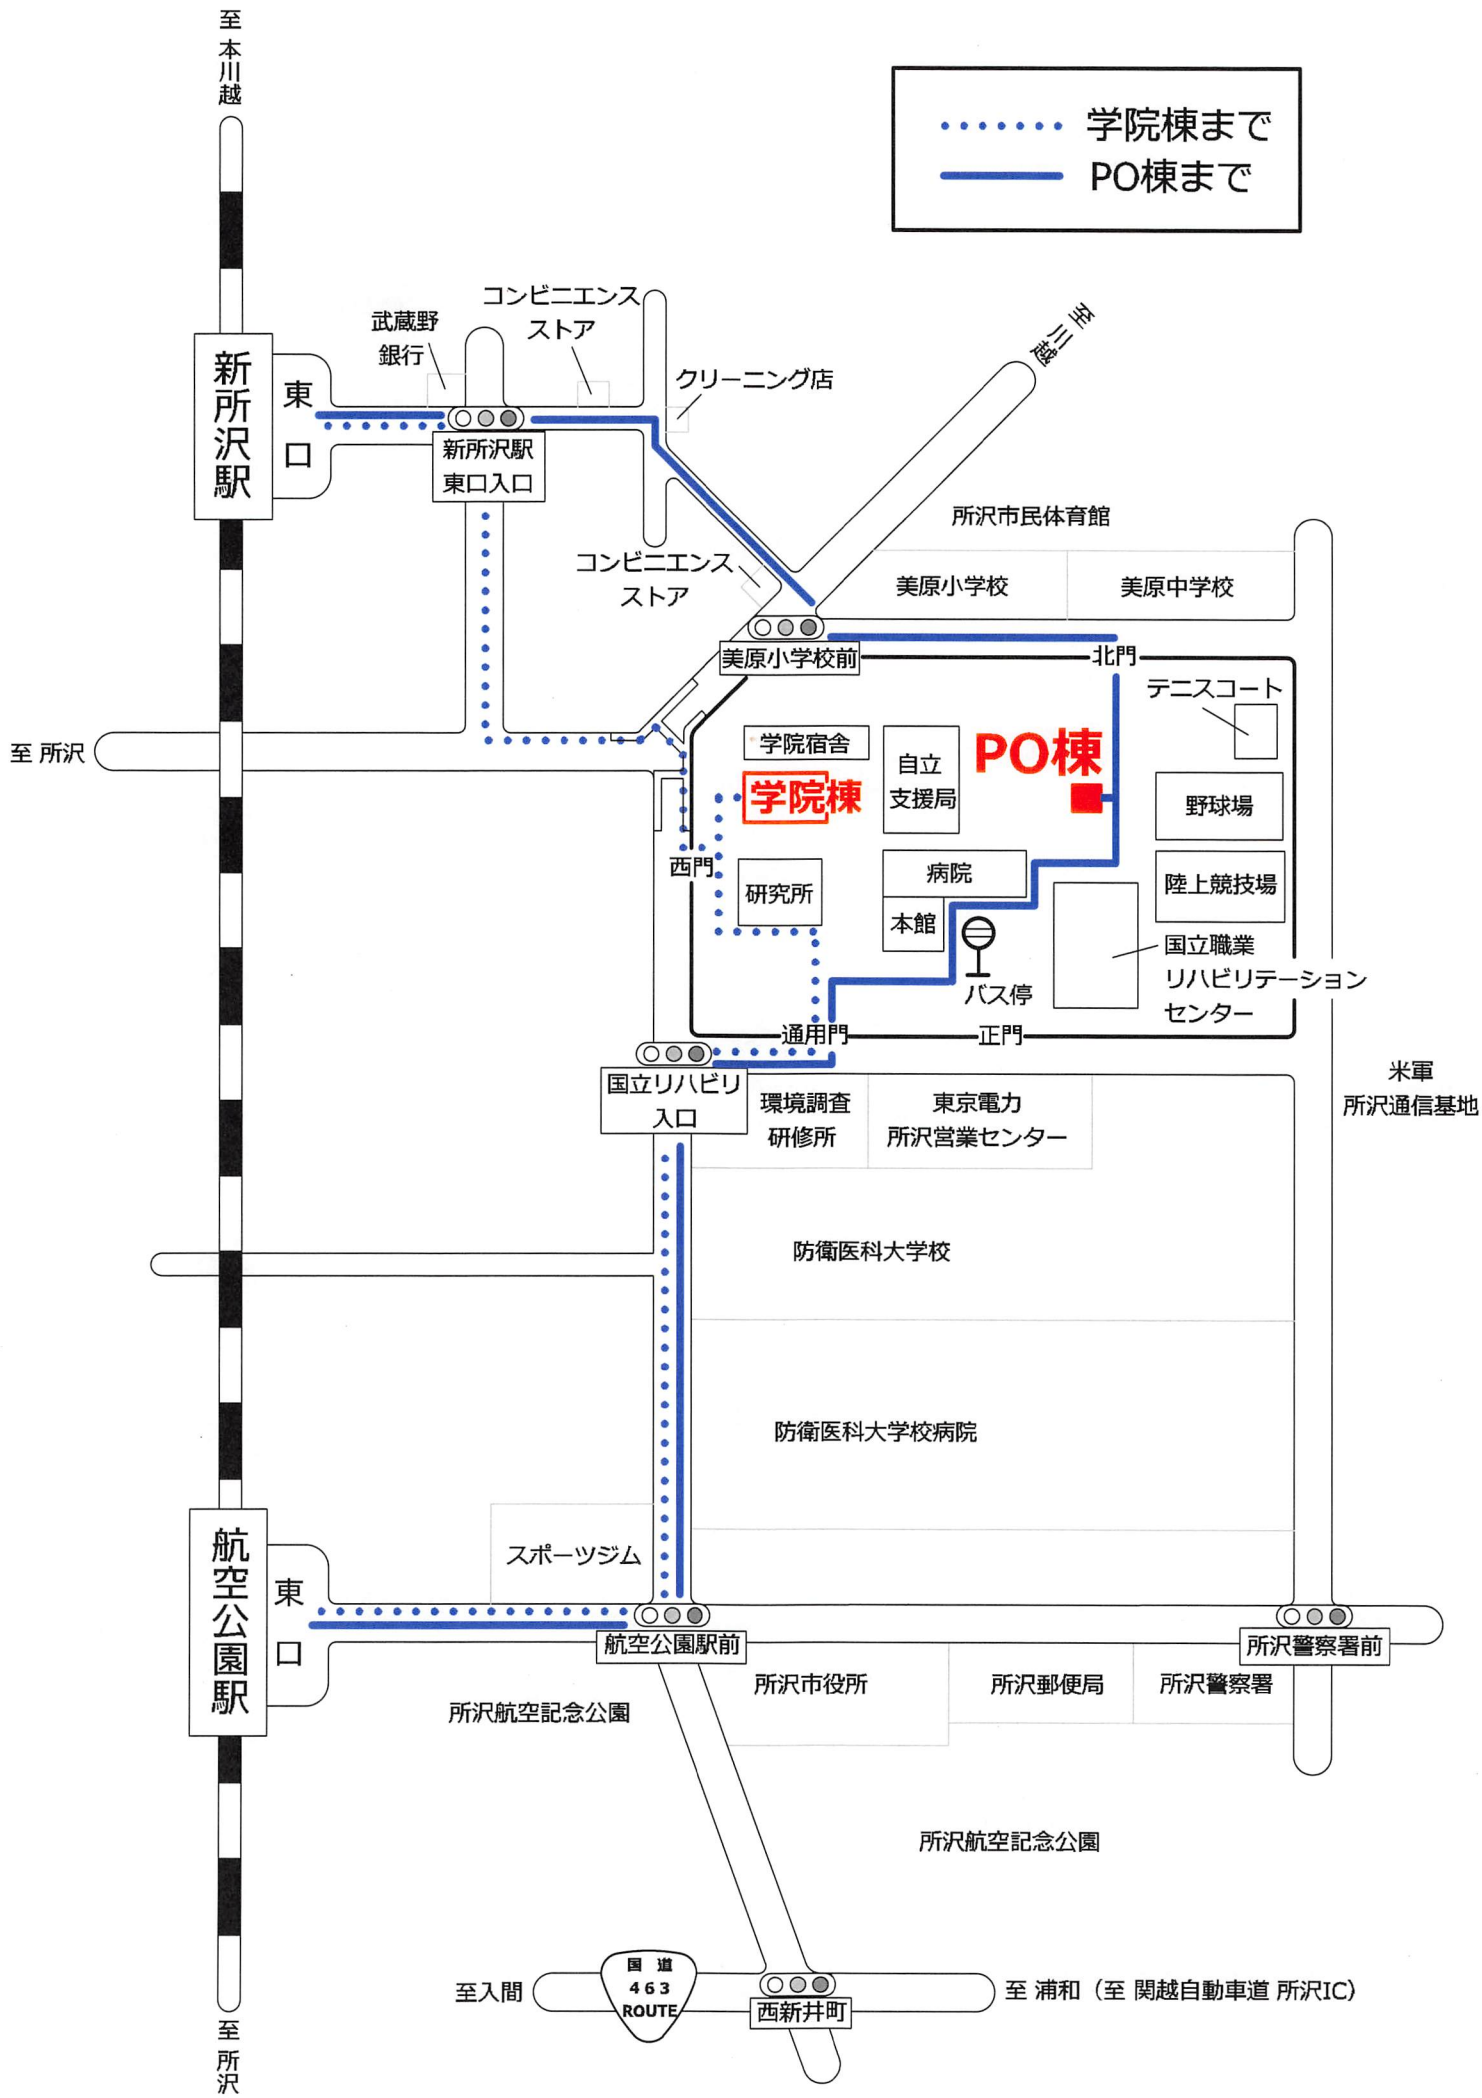

..... 学院棟まで
 ——— PO棟まで

至本川越

新所沢駅

東口

武蔵野銀行

コンビニエンスストア

クリーニング店

第三橋

所沢市民体育館

美原小学校

美原中学校

美原小学校前

北門

学院宿舎
学院棟

自立支援局

PO棟

テニスコート

野球場

研究所

病院

陸上競技場

本館

バス停

国立職業リハビリテーションセンター

通用門

正門

国立リハビリ入口

環境調査研修所

東京電力 所沢営業センター

米軍 所沢通信基地

防衛医科大学校

防衛医科大学校病院