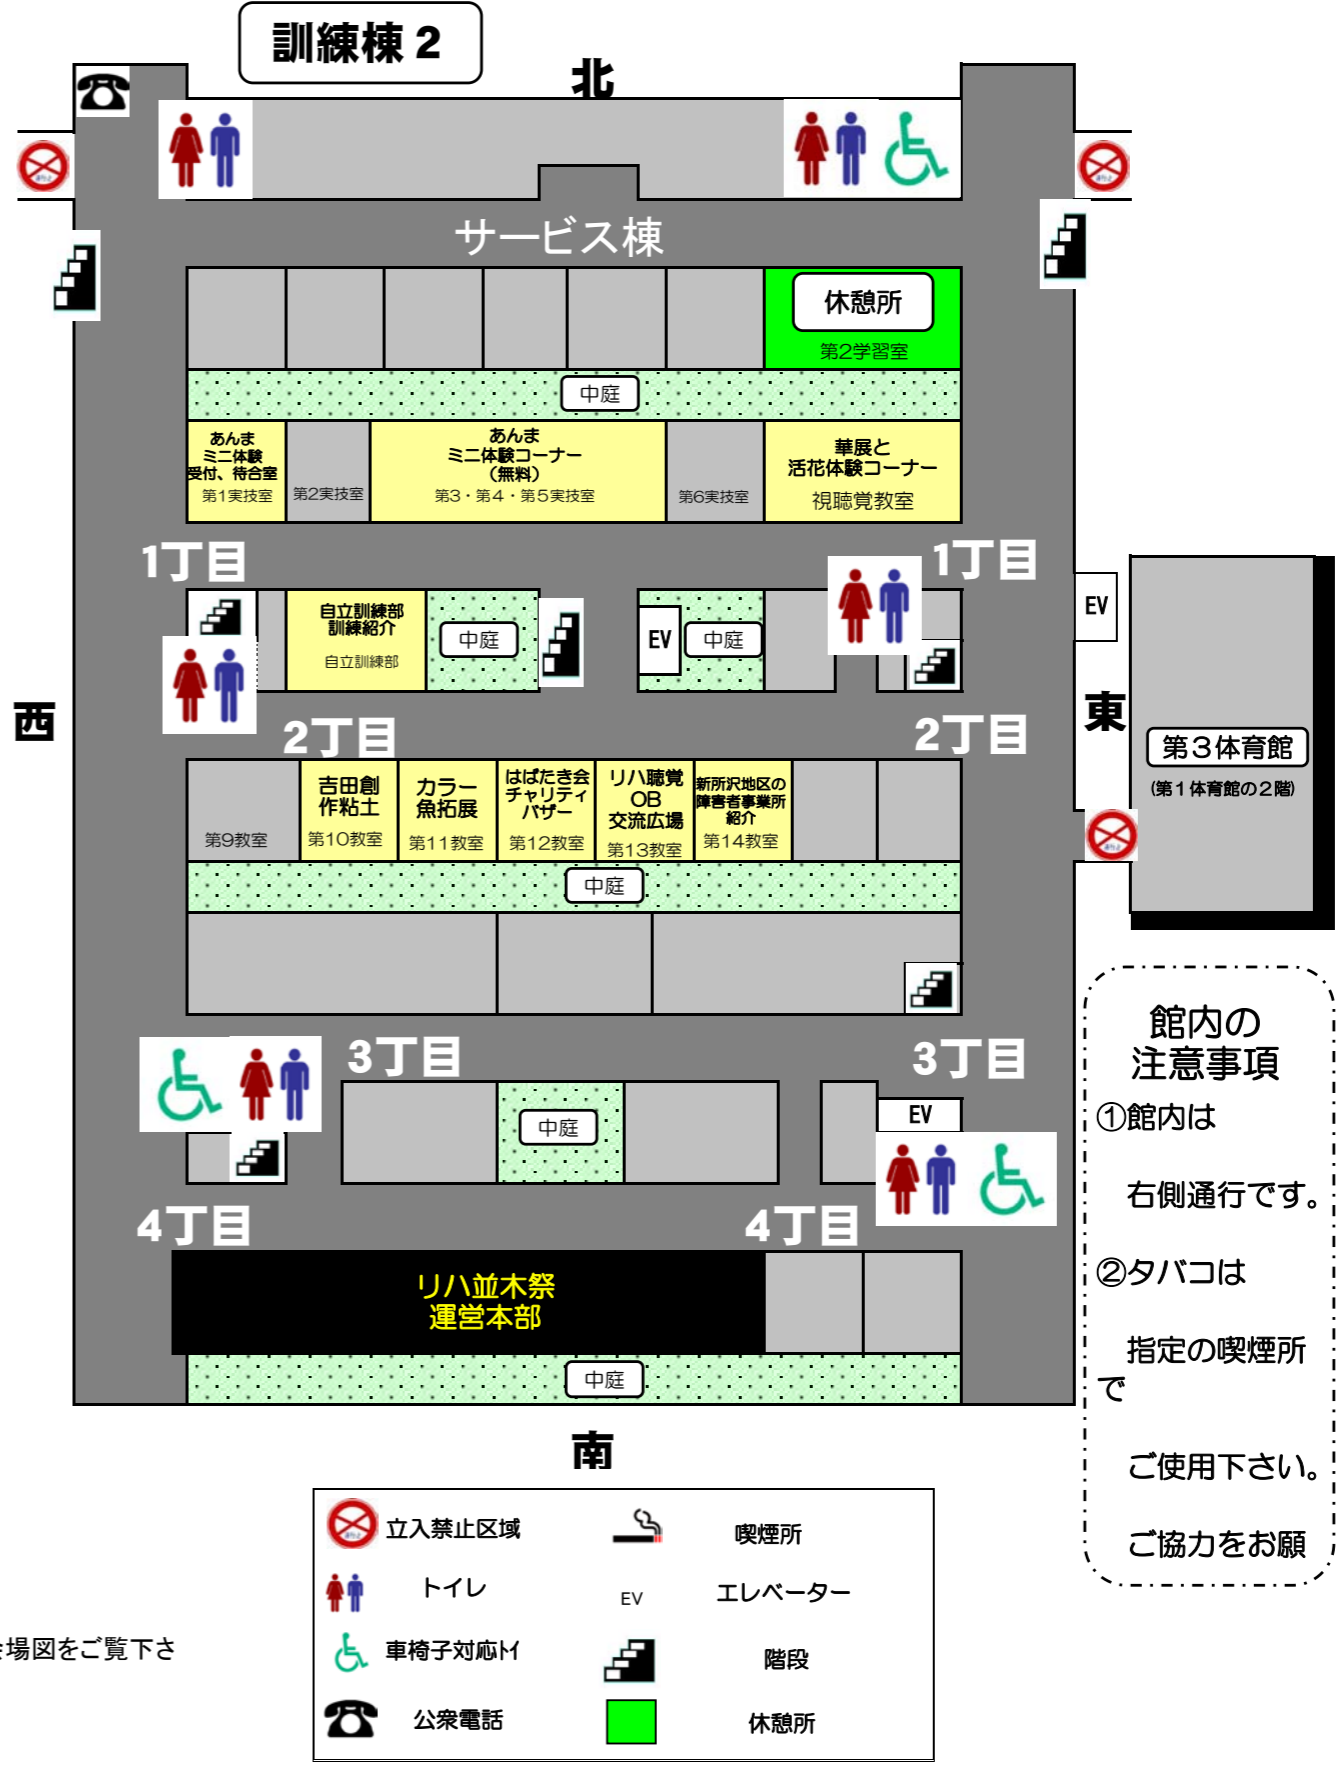

国立障害者リハビリテーションセンター 所内ご案内図

立入禁止区域	喫煙所
トイレ	エレベーター
車椅子対応トイレ	階段
公衆電話	休憩所
	EV

※会場は、パンフレット裏面の会場図をご覧下さい

グルメストリート