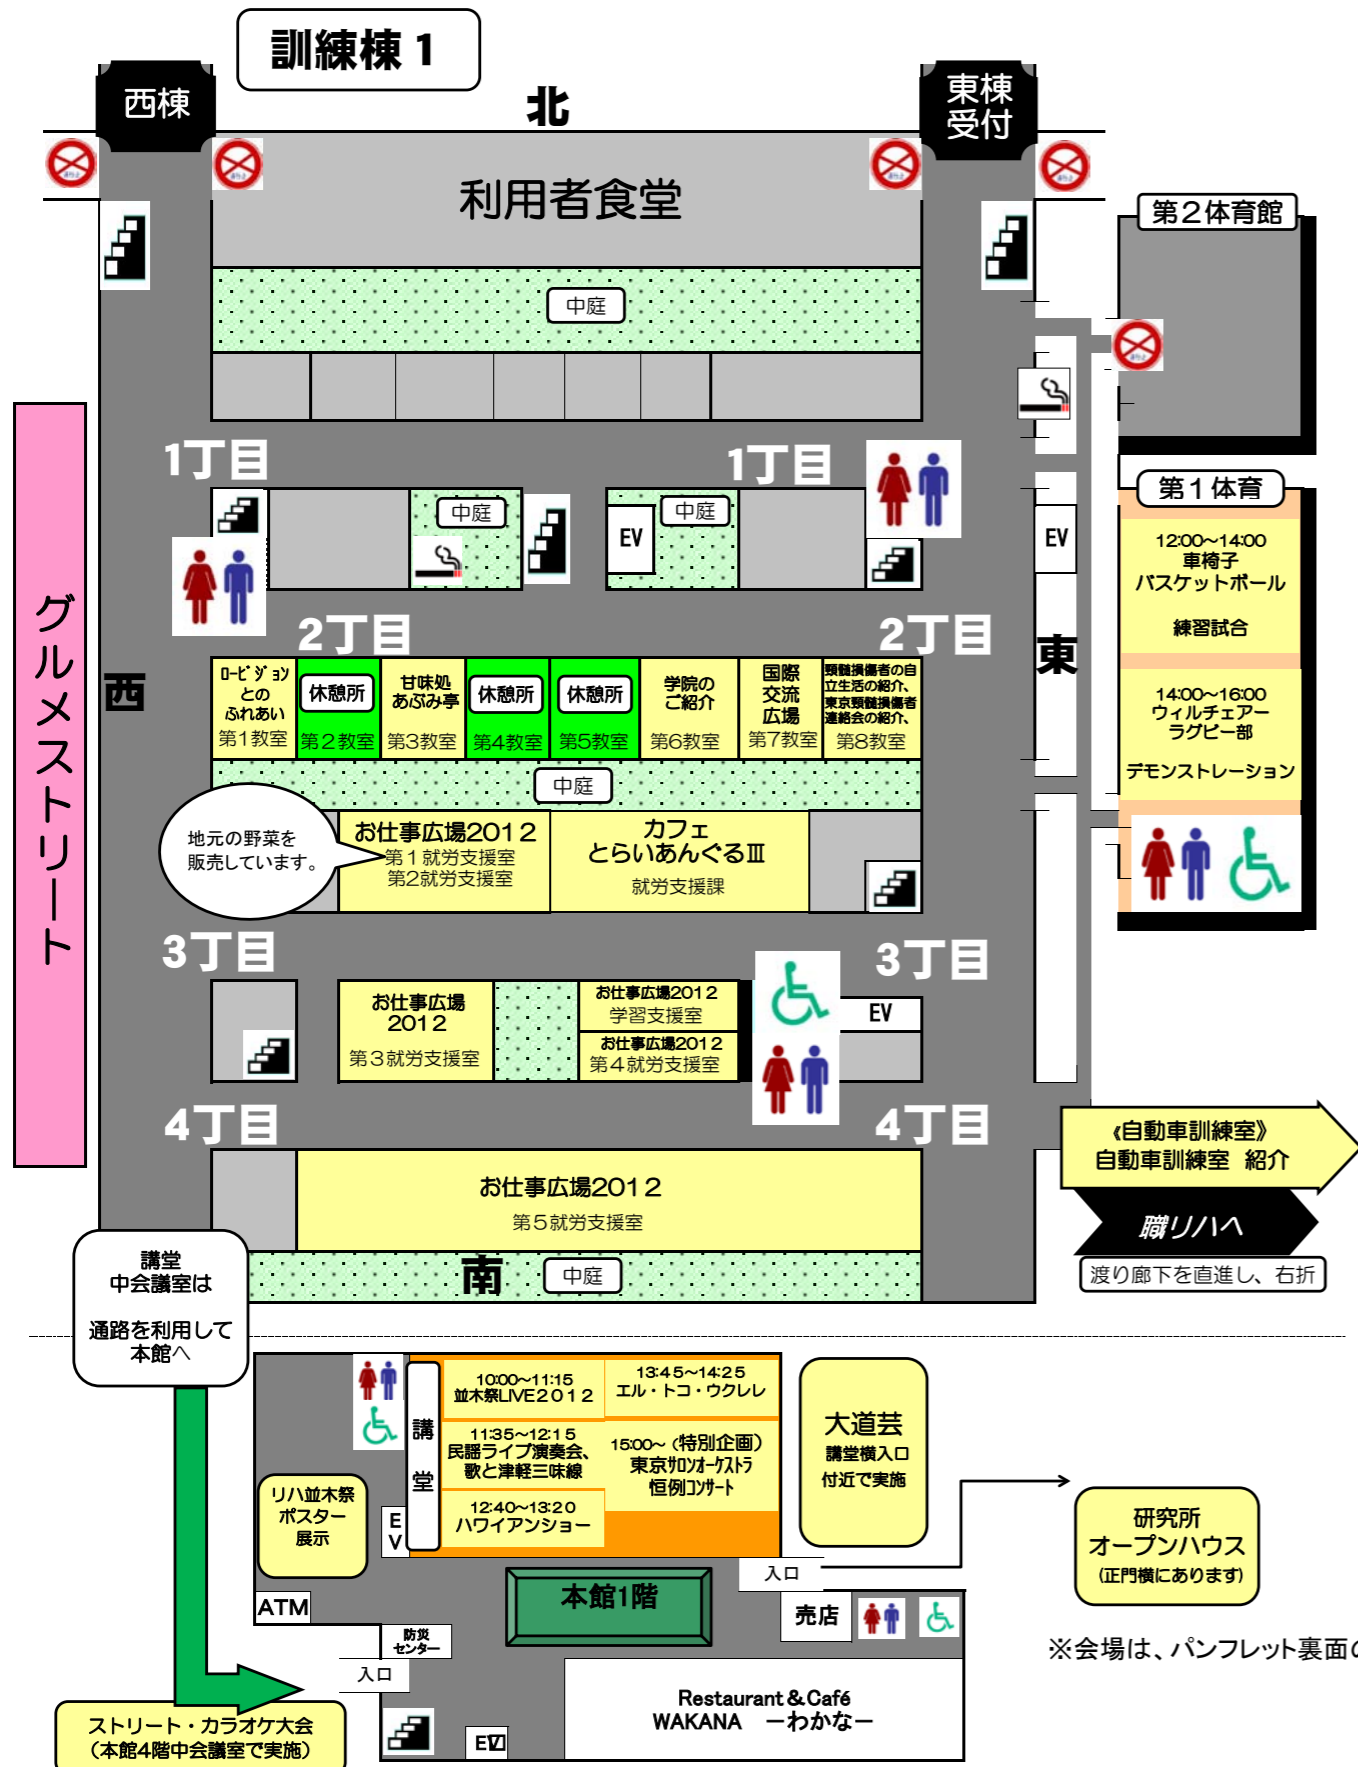

国立障害者リハビリテーションセンター 所内ご案内図

立入禁止区域	喫煙所
トイレ	エレベーター
車椅子対応トイレ	階段
公衆電話	休憩所
	EV

※会場は、パンフレット裏面の会場図をご覧下さい

グルメストリート