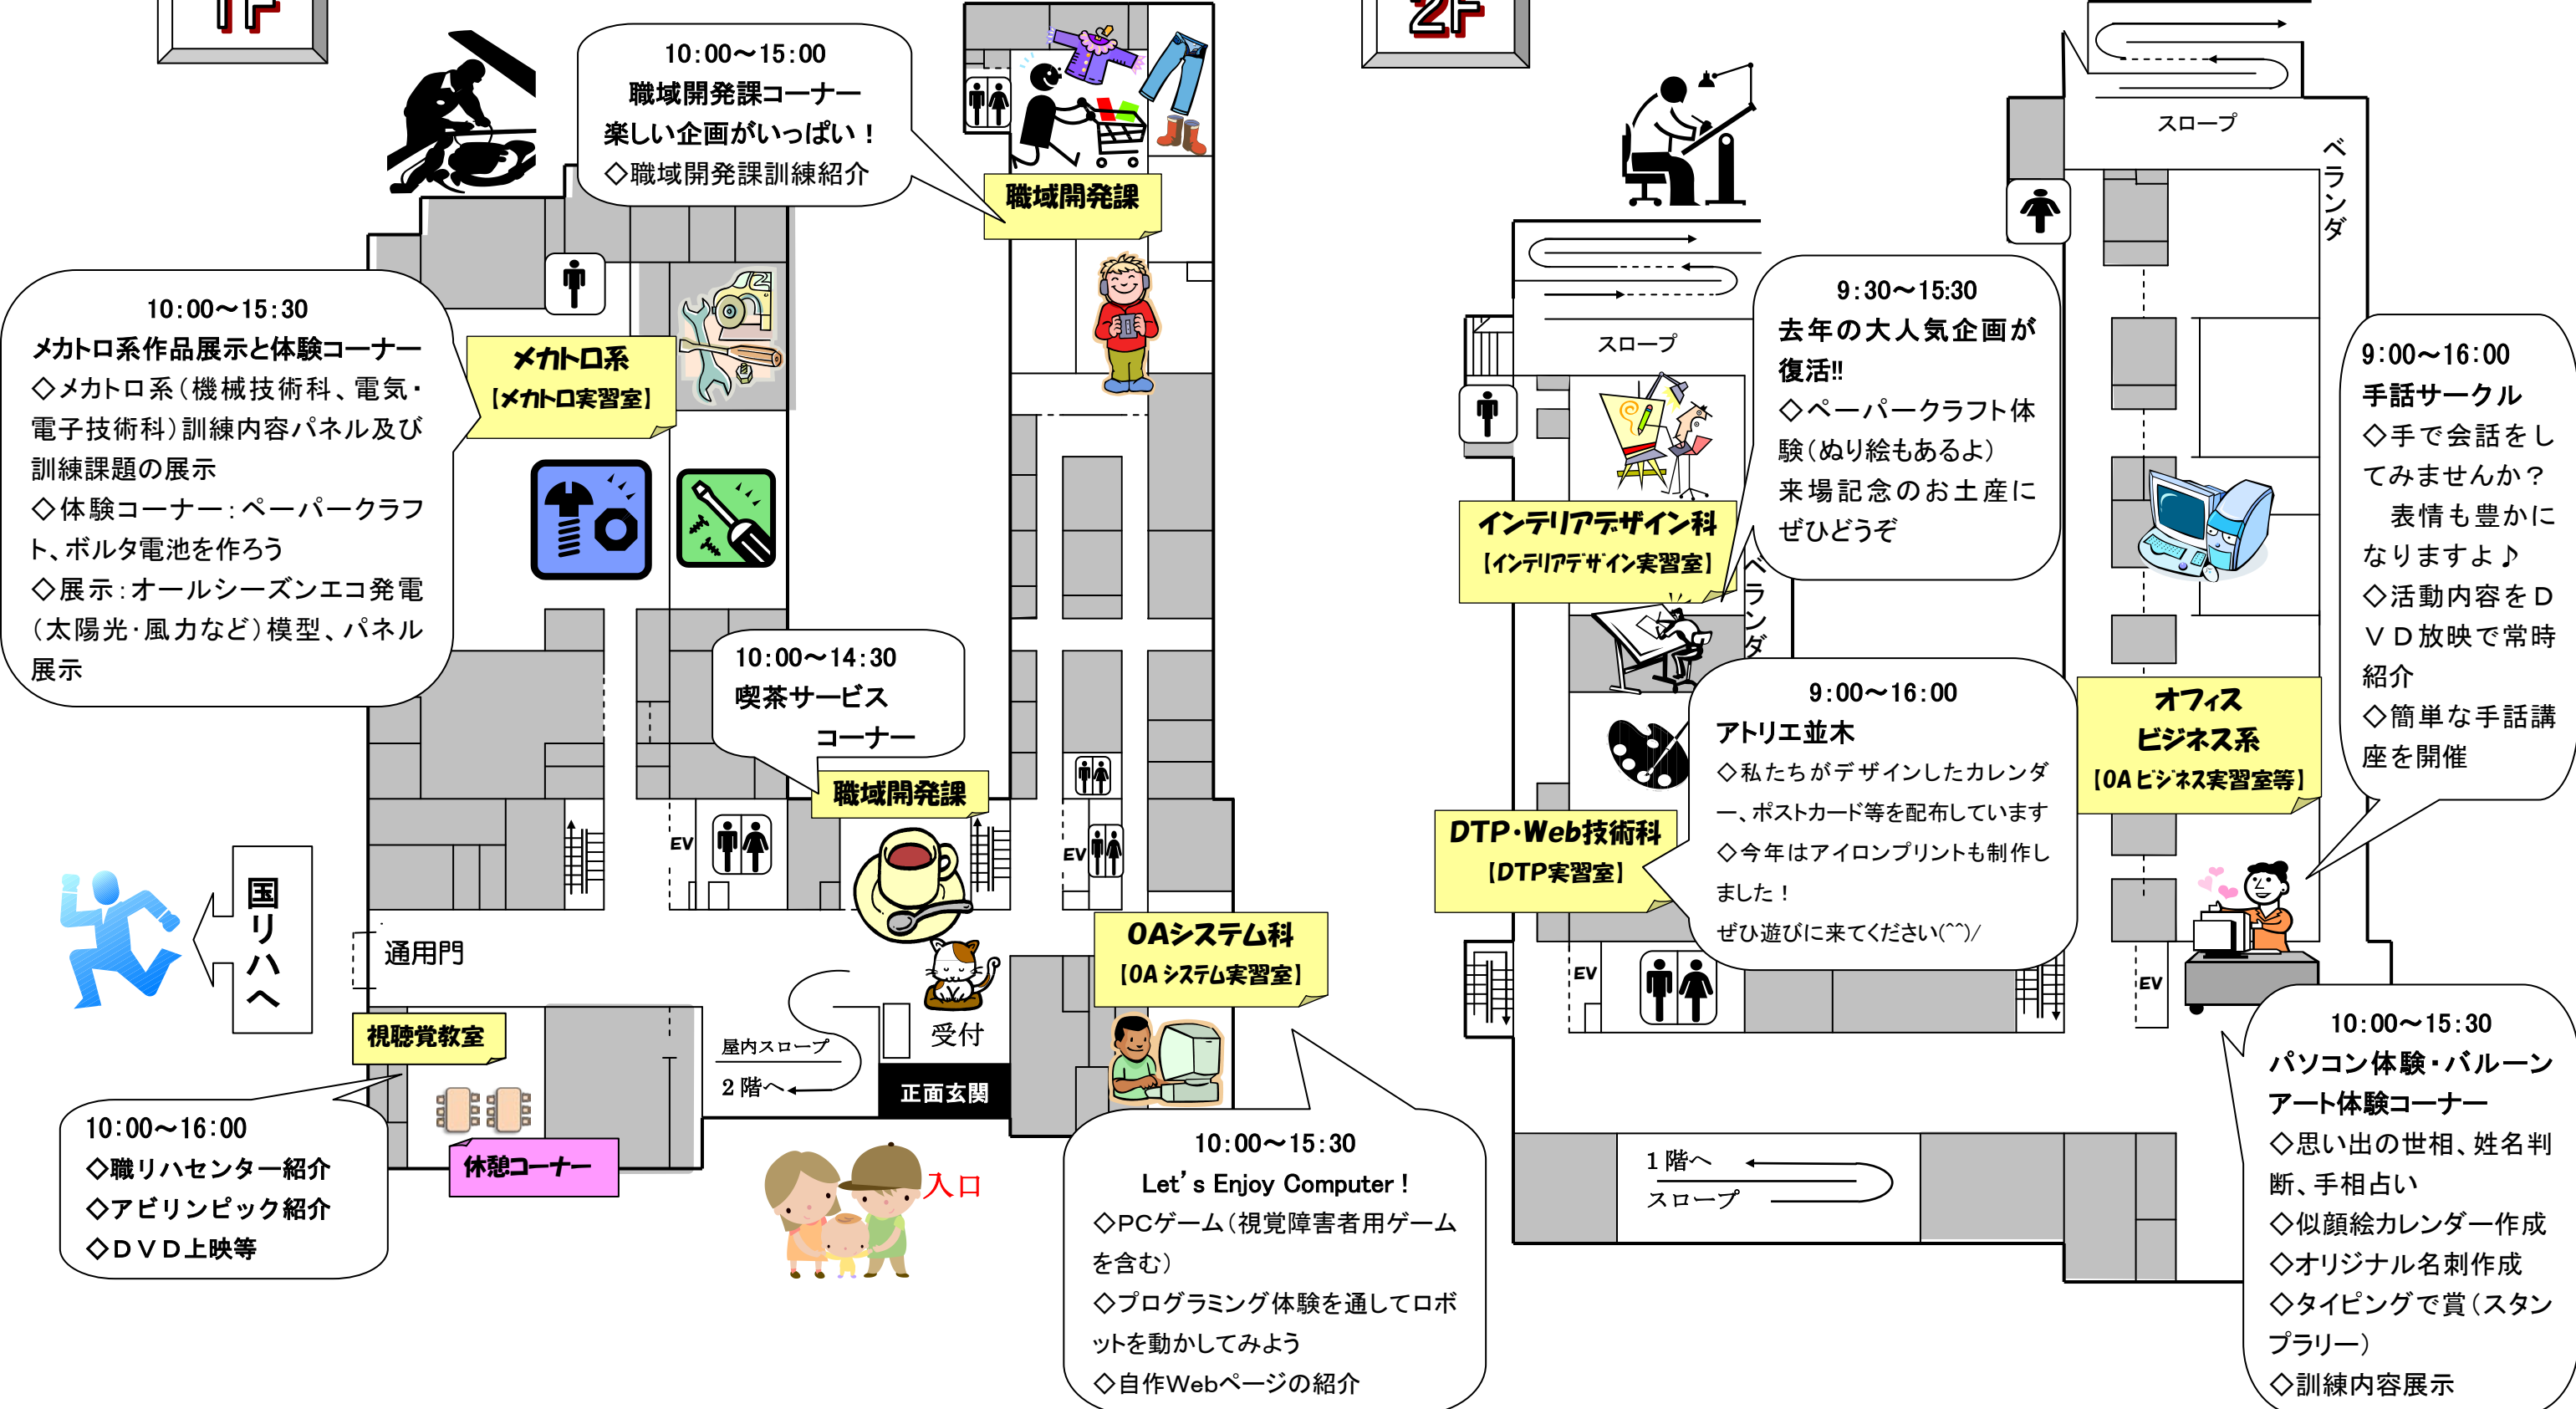

国立職業リハビリテーションセンターのご案内

2012.10.27 (土)

1F

2F

10:00~15:30
メカトロ系作品展示と体験コーナー
◇メカトロ系(機械技術科、電気・電子技術科)訓練内容パネル及び訓練課題の展示
◇体験コーナー:ペーパークラフト、ボルタ電池を作ろう
◇展示:オールシーズンエコ発電(太陽光・風力など)模型、パネル展示

メカトロ系
[メカトロ実習室]

10:00~15:00
職域開発課コーナー
楽しい企画がいっぱい!
◇職域開発課訓練紹介

職域開発課

10:00~14:30
喫茶サービスコーナー

職域開発課

OAシステム科
[OAシステム実習室]

10:00~15:30
Let's Enjoy Computer!
◇PCゲーム(視覚障害者用ゲームを含む)
◇プログラミング体験を通してロボットを動かしてみよう
◇自作Webページの紹介

休憩コーナー

10:00~16:00
◇職リハセンター紹介
◇アビリンピック紹介
◇DVD上映等

視聴覚教室

9:00~16:00
手話サークル
◇手で会話をしてみませんか?
表情も豊かになりますよ♪
◇活動内容をDVD放映で常時紹介
◇簡単な手話講座を開催

10:00~15:30
パソコン体験・バルーンアート体験コーナー
◇思い出の世相、姓名判断、手相占い
◇似顔絵カレンダー作成
◇オリジナル名刺作成
◇タイピングで賞(スタンプラリー)
◇訓練内容展示

国リハへ

入口

屋内スロープ

2階へ

正面玄関

受付