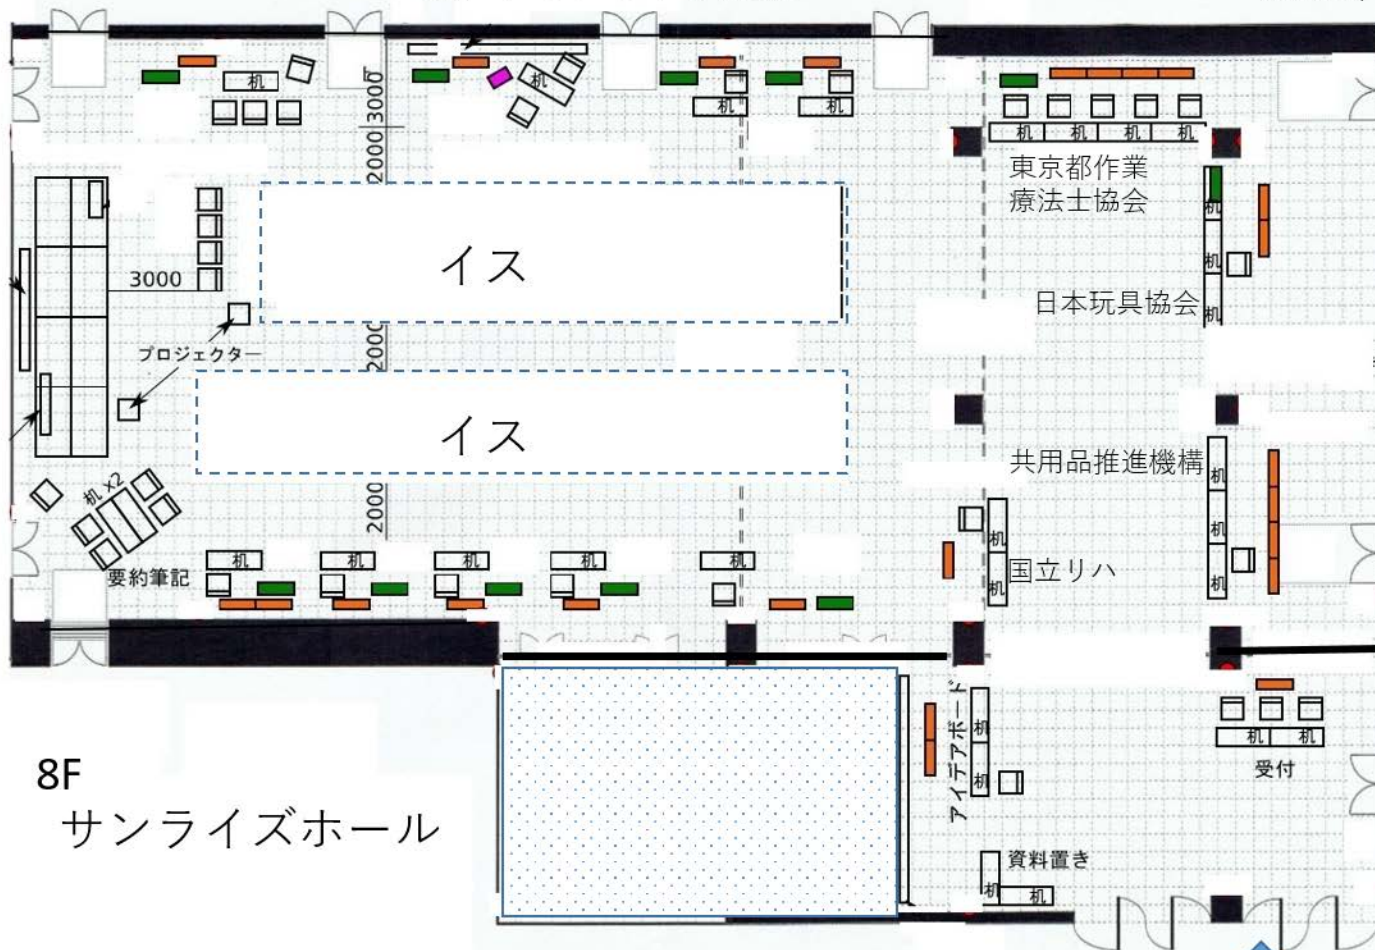

# NIF レイアウト予定案

車いすWC、  
男子WC、女子WC

8F  
サンライズホール

入口

喫茶店    ロビー