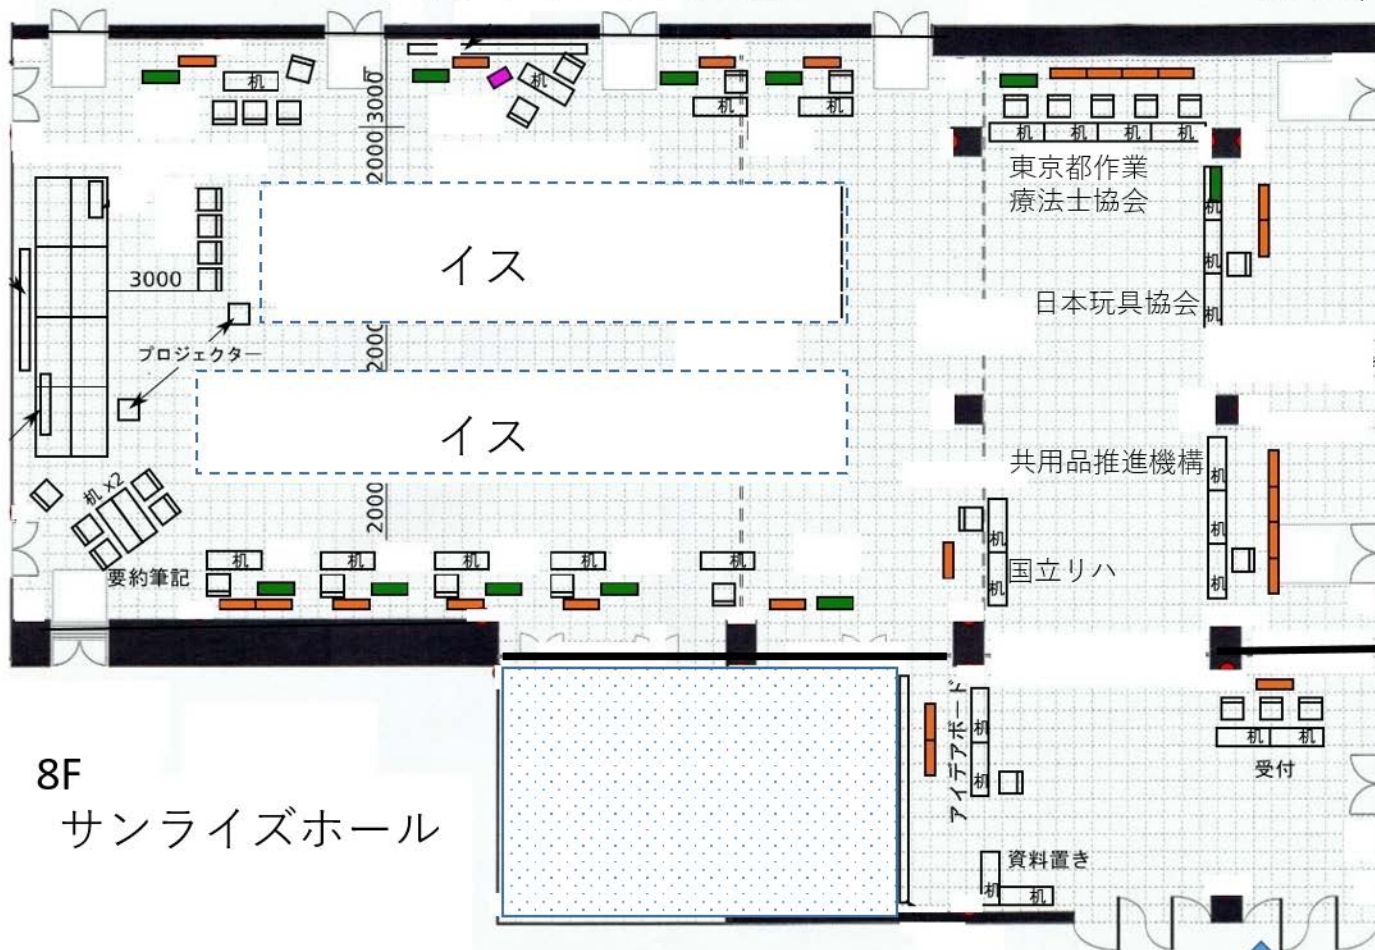

# NIF レイアウト予定案

車いすWC、  
男子WC、女子WC

8F

サンライズホール

入口

喫茶店

ロビー